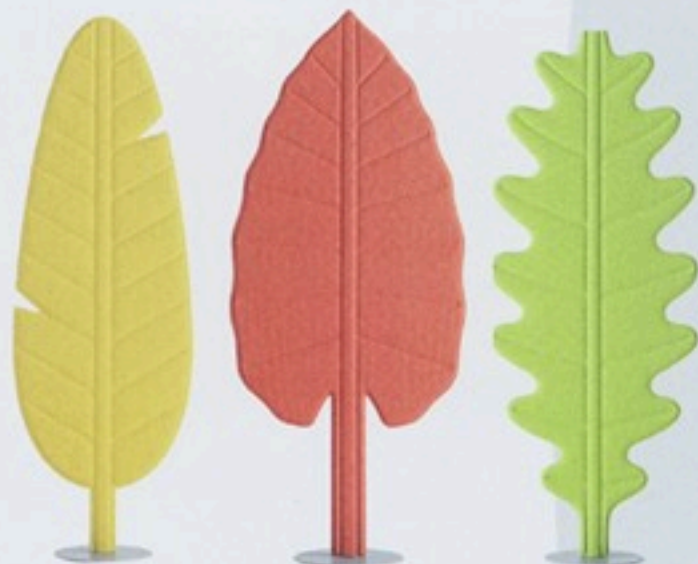

ROTALLIANA DESIGN **DANTE DONEGANI & GIOVANNI LAUDA**
EDEN, FAMIGLIA DI LAMPADE DA TERRA CONNOTATE DALLA
PRESENZA DI GRANDI FOGLIE MORBIDE FONOASSORBENTI A CUI
È APPLICATA MAGNETICAMENTE UNA LAMPADA A LED. FAMILY OF
FLOOR LAMPS FEATURING LARGE SOFT SOUND-ABSORBING LEAVES
ON WHICH TO MAGNETICALLY APPLY AN LED LAMP rotalliana.com